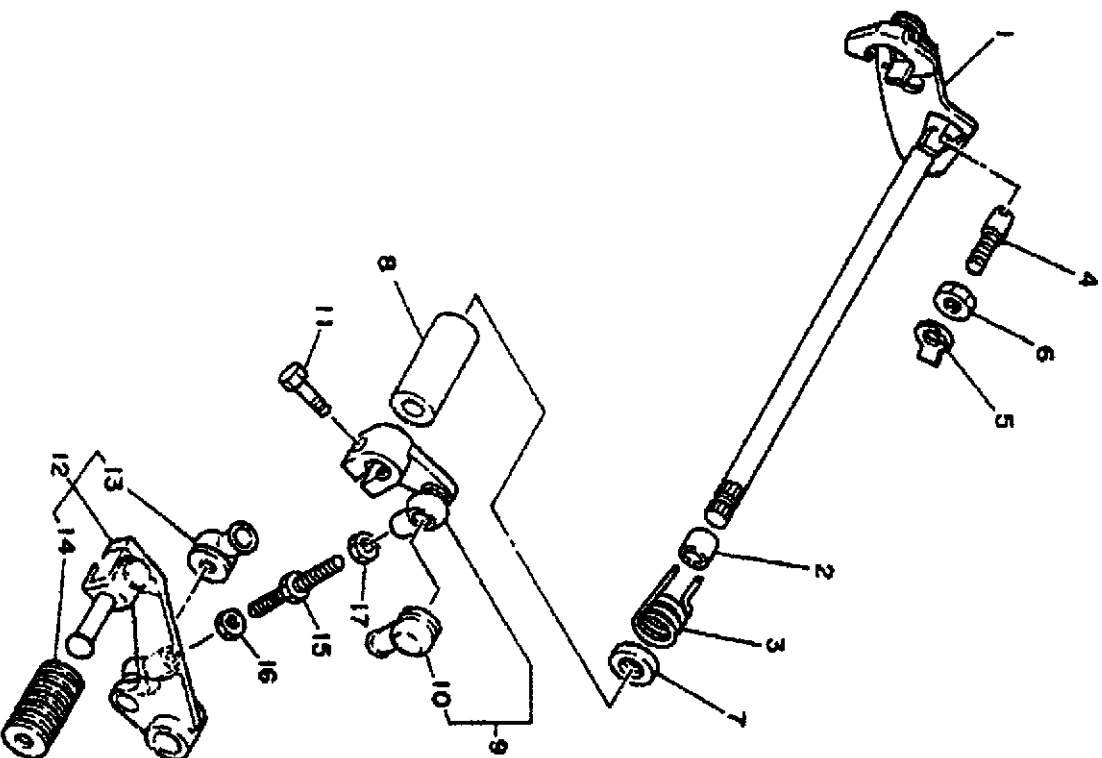

ZYK010-0160

Ref.-Nr.	Teile-nr.	Beschreibung
01	1KT-18101-00-00	Schaltwelleneinheit
02	90560-12171-00	Abstandhalter
03	90508-32374-00	Zugfeder
04	90149-08094-00	Schraube
05	90215-08174-00	Sicherungsscheibe
06	90170-08029-00	Mutter
07	93102-12106-00	Wellendichtring (sd 12-22-5 Hs)
08	90387-125A8-00	Hülse
09	ZYK-18130-00-00	Schaltwelleneinheit
10	ZH9-18154-00-00	• Staubdeckel
11	97016-06020-00	Schraube
12	ZYK-18110-00-00	Schaltpedaleinheit
13	ZH9-18154-00-00	• Staubdeckel
14	1W6-18113-00-00	• Deckel,schaltpedal
15	1AE-18115-00-00	Schaltstange
16	95316-06700-00	Mutter
17	90170-06228-00	Mutter