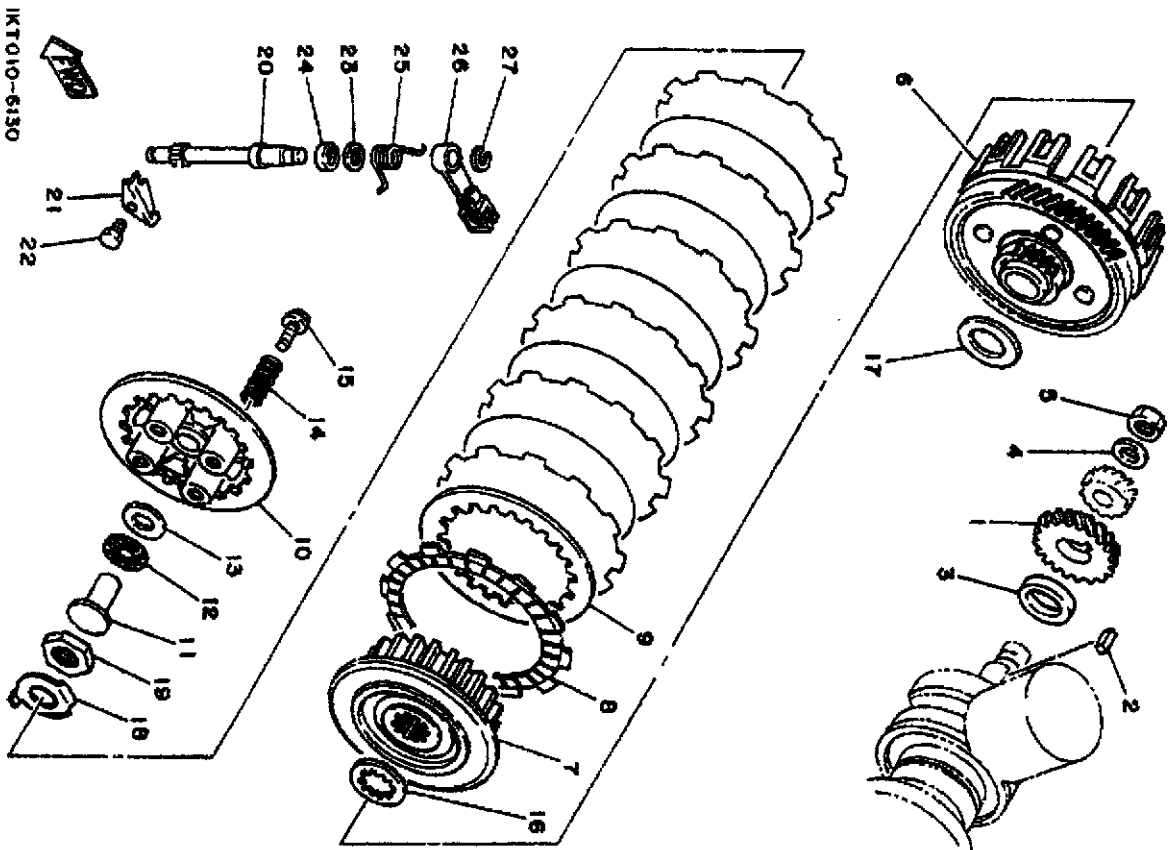

Ref.-Nr.	Teile-nr.	Beschreibung
01	1KT-15660-01-00	Kickstartervelle
02	1KT-15641-00-00	Zahnrad, Kickstarter (26z)
03	90468-26091-00	Klemme
04	90508-28766-00	Zugfeder
05	90201-202F9-00	Unterlegscheibe
06	1KT-15666-00-00	Abstandhalter
07	93102-20108-00	Wellendichtung
08	1KT-15651-00-00	Zwischenrad, Kickstarter (24z)
09	90201-20276-00	Unterlegscheibe (1.0d)
10	99009-20400-00	Sprengring
11	1M1-15668-01-00	Anschlag
12	2YK-15620-01-00	Kickstarterkurbel
13	97026-08030-00	Schraube

2YK010-8120

KUPPLUNG

Ref.-Nr. Teile-nr.

Beschreibung

01	1KT-16111-00-00	Zahnrad, Primärtrieb (22z)
02	90282-07019-00	Passfeder
03	90560-25259-00	Abstandhalter
04	90208-16019-00	Tellerfeder
05	90170-16182-00	Mutter
06	1KT-16150-02-00	Primärtriebssrad Kompl.
07	1KT-16371-00-00	Kupplungsnahe
08	1KT-16321-00-00	Reibscheibe
09	1KT-16324-00-00	Kupplungsscheibe 1
10	1KT-16351-00-00	Druckplatte 1
11	4H7-16356-00-00	Schubstange 1
12	93340-21505-00	Lager
13	90201-150H2-00	Unterteigschibe
14	90501-23630-00	Druckfeder
15	90159-05011-00	Schraube, Mit Scheibe
16	47X-16164-00-00	Druckplatte 2
17	360-16154-00-00	Druckplatte 1
18	90215-20251-00	Sicherungsscheibe
19	90170-20195-00	Mutter
20	1KT-16382-00-00	Welle, Schubhebel
21	1KT-16363-00-00	Platte, Hebelhalter
22	97021-06010-00	Schraube
23	90201-12M34-00	Unterteigschibe
24	93102-12224-00	Walledichtung
25	90508-14709-00	Zugfeder
26	4G0-16340-01-00	Schubhebeleinheit