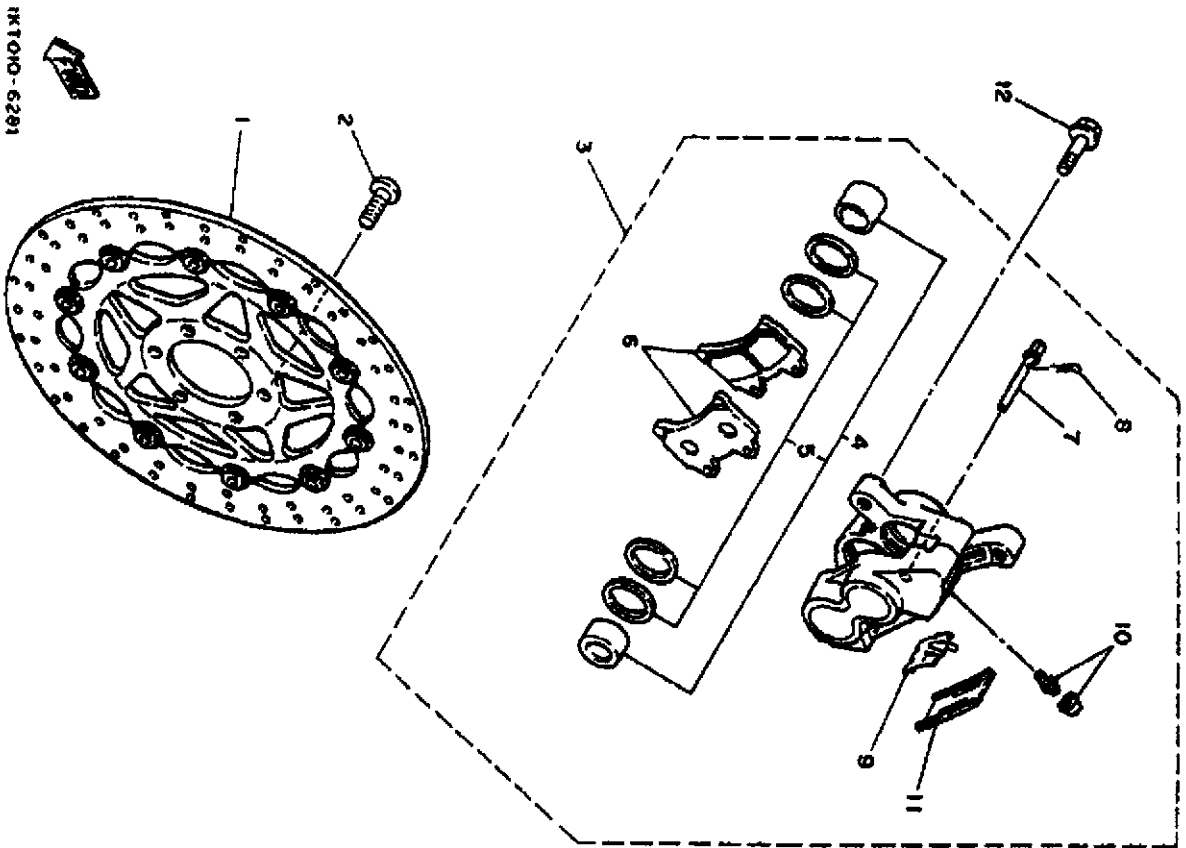

Ref.-Nr.	Teile-nr.	Beschreibung
01	1KT-25830-01-00	Bremsscheibe
02	90109-08718-00	Schraube
03	2YK-25810-00-00	Bremssattel Kompi. (rechts)
04	1NL-W0057-00-00	.. Kolben, Bremssattel
05	1NL-W0047-00-00	.. Bremssattel-dichtungssatz
06	1NL-W0045-00-00	.. Bremsbelagsatz
07	1KT-25924-00-00	.. Stift, Bremsbelagplatte
08	1KT-25925-00-00	.. Klemme
09	1KT-25919-00-00	.. Stütze, Bremsbelagplatte
10	1J3-W0048-00-00	.. Entlüftungsschraubensatz
11	1KT-25836-00-00	.. Staubdeckel
12	90105-10308-00	Schraube, Mit Scheibe

IKTOM-6291