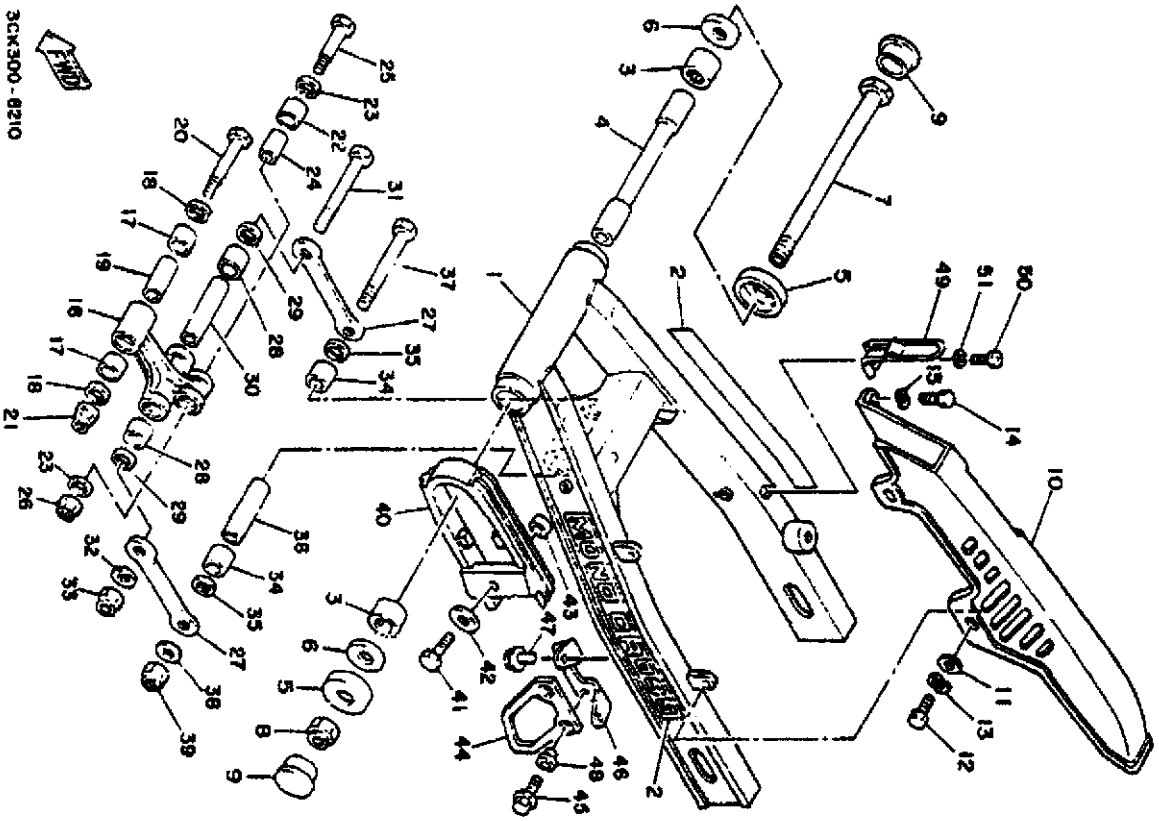

Ref.-Nr.	Teile-nr.	Beschreibung
51	92990-06100-00	Federscheibe

3CK300-8210