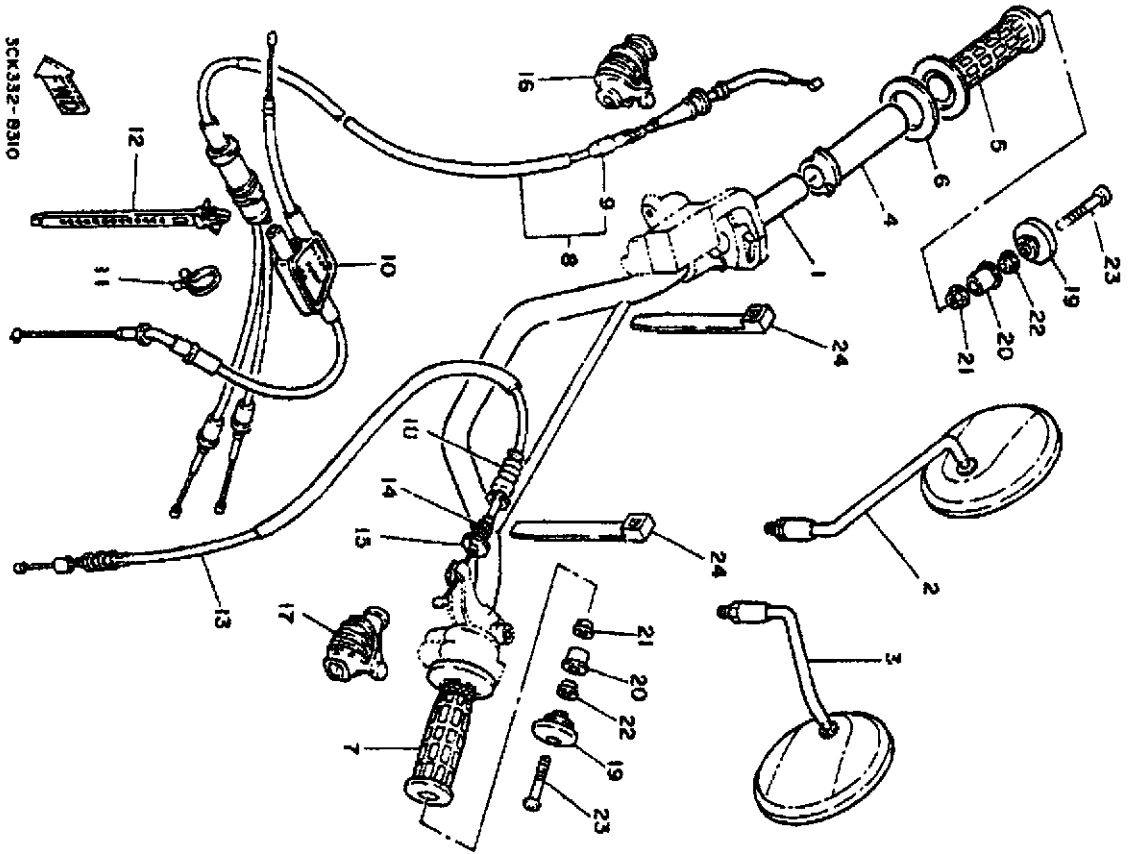

Ref.-Nr.	Teil-nr.	Beschreibung
01	2X6-26111-00-00	Lenker
02	55V-26290-00-00	Rückblickspegel Kompl (r)
03	55V-26280-00-00	Rückblickspegel Kompl (l)
04	434-26243-00-00	Führungsrohr, Gassell
05	55V-26242-00-00	Griff (r)
06	1M1-26249-01-00	Blattring
07	55V-26241-00-00	Griff (l)
08	2YK-26260-00-00	Gas- Und Pumpenseil Kompl.
09	2YK-26329-00-00	* Gummikappe
10	2YK-26320-00-00	Pumpenseil Kompl.
11	90464-23041-00	Schelle
12	90464-12036-00	Schelle
13	2YK-26335-00-00	Kupplungssell
14	90123-08046-00	Schraube
15	90179-08148-00	Mutter
16	1T5-26372-00-00	Abdeckung, Lenkernebel 1
17	1E6-26372-00-00	Abdeckung, Lenkernebel 1
18	1E6-26342-00-00	Manschette, Seilzug
19	55V-26246-00-00	Griffende
20	55V-2622F-00-00	Dampfungslager 1
21	90179-06498-00	Mutter
22	90387-06681-00	Hülse
23	92506-06040-00	Zylinderkopfschraube
24	90464-13080-00	Schelle