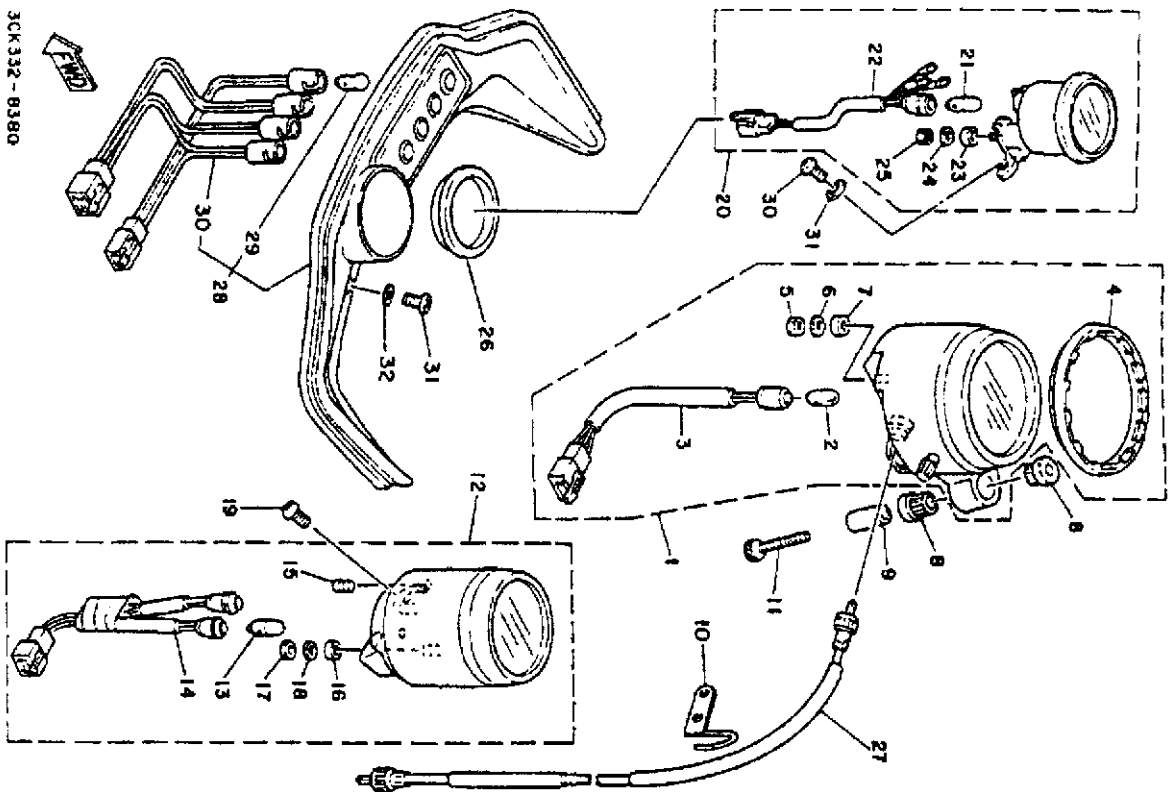

3CK332-8380

Ref.-Nr.	Teil-nr.	Beschreibung
01	3CL-83580-00-00	Geschwindigkeitsmesser
02	4R0-83517-00-00	• Glühlampe
03	3CL-83509-00-00	• Steckerkabel
04	1AE-83513-00-00	• Dampfer
05	95306-05600-00	• Mutter
06	90201-052E2-00	• Unterlegscheibe
07	584-83523-00-00	• Dampfer
08	1JK-83541-00-00	Dampfer
09	90387-06676-00	Hülse
10	2YK-25887-00-00	Halter, Brems Schlauch
11	91316-06040-00	Schraube
12	2YK-83540-00-00	Drehradmessr. Kompl.
13	2GV-83517-00-00	• Glühlampe
14	2YK-83509-10-00	• Steckerkabel
15	29L-83523-00-00	• Dampfer
16	1FG-83523-00-00	• Dampfer
17	95306-05600-00	• Mutter
18	90201-052E2-00	• Unterlegscheibe
19	92506-052E2-00	Zylinderkopfschraube
20	2YK-83590-00-00	Wassertemperaturanzeiger
21	2GV-83517-00-00	• Glühlampe
22	2YK-83509-20-00	• Steckerkabel
23	1FK-83523-00-00	• Dampfer
24	55F-83524-V0-00	• Spezialschleibe
25	95303-05600-00	• Mutter
26	1AA-83592-00-00	Dampfer
27	2YK-83550-00-00	Geschwindigk. Kabel Kompl.
28	2YK-8357X-00-00	Konsole
29	123-83516-21-00	• Glühlampe
30	2YK-83536-00-00	• Stecker, Instrument
31	96506-05010-00	Zylinderkopfschraube
32	92906-05600-00	Schleibe