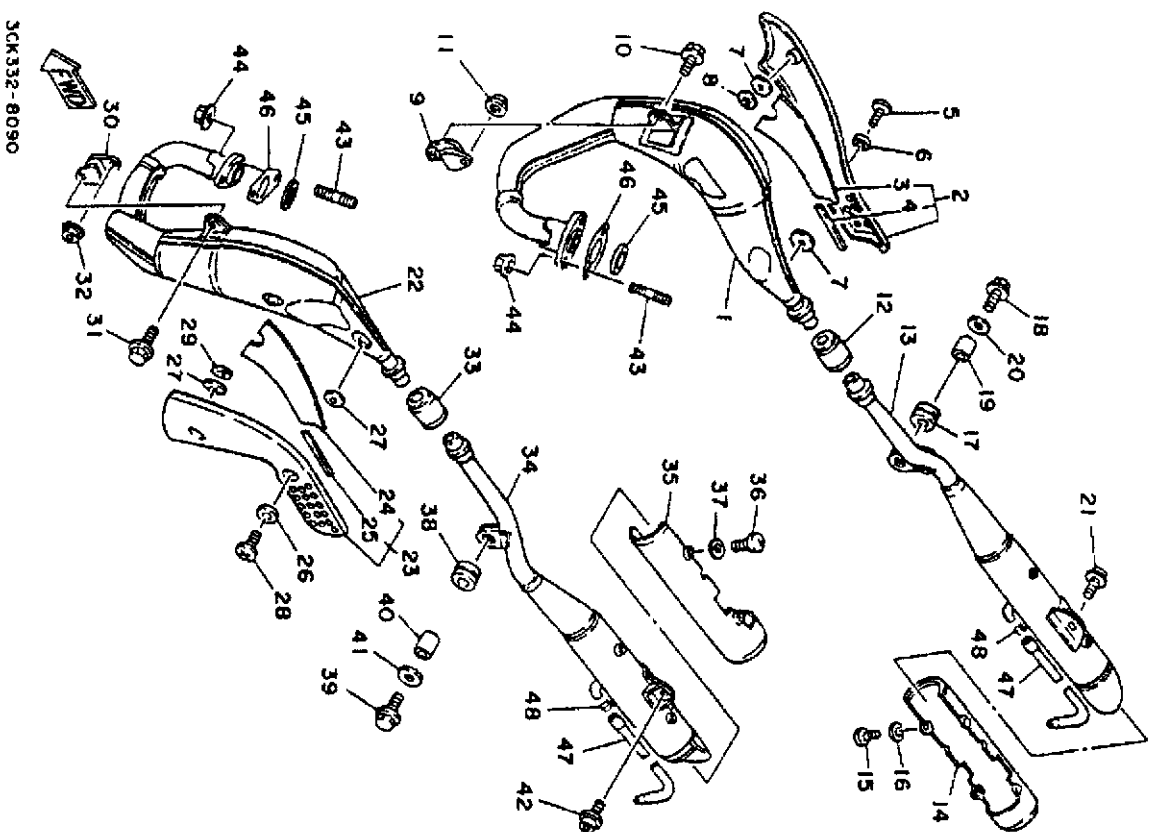

Ref.-Nr.	Teil-nr.
01	ZYK-14610-00-00
02	ZYK-W1473-00-00
03	ZYK-14737-00-00
04	ZYK-14747-00-00
05	98980-06010-00
06	90202-06010-00
07	52W-14768-00-00
08	90201-065F3-00
09	37A-14771-01-00
10	95806-06016-00
11	95706-06500-00
12	ZYK-14714-00-00
13	ZYK-14731-01-00
14	ZYK-14758-01-00
15	98980-06008-00
16	90202-06010-00
17	90480-18411-00
18	95816-06025-00
19	90387-105L0-00
20	90201-060A3-00
21	90109-085E2-00
22	ZYK-14620-00-00
23	ZYK-W1474-00-00
24	ZYK-14757-00-00
25	ZYK-14747-00-00
26	90202-06010-00
27	52W-14768-00-00
28	98980-06010-00
29	90201-065F3-00
30	37A-14771-01-00
31	95806-06016-00
32	95706-06500-00
33	ZYK-14714-00-00
34	ZYK-14732-01-00
35	ZYK-14758-01-00
36	98980-06008-00
37	90202-06010-00
38	90480-18411-00
39	95816-06025-00
40	90387-105L0-00
41	90201-060A3-00
42	90109-085E2-00
43	90116-08365-00
44	90185-08097-00
45	29L-14613-00-00
46	ZYK-14643-00-00
47	ZYK-1479W-01-00
48	90467-11028-00

Ref.-Nr.	Beschreibung
01	Auspuffrohrinheit 1
02	Schutz, Schalldämpfer 1
03	• Dämpfer, Schalldämpfer
04	• Dämpfer, Schalldämpfer
05	Blindschraube
06	Unterlegscheibe
07	Scheibe, Schutz
08	Unterlegscheibe
09	Stütze, Schalldämpfer 1
10	Flanschschraube
11	Flanschmutter
12	Dichtung, Schalldämpfer
13	Kammer 1
14	Schutz, Schalldämpfer
15	Blindschraube
16	Unterlegscheibe
17	Gummihülse
18	Flanschschraube
19	Hülse
20	Unterlegscheibe
21	Schraube
22	Auspuffrohrinheit 2
23	Schutz, Schalldämpfer
24	• Dämpfer, Schalldämpfer
25	• Dämpfer, Schalldämpfer
26	Unterlegscheibe
27	Scheibe, Schutz
28	Blindschraube
29	Unterlegscheibe
30	Stütze, Schalldämpfer 1
31	Flanschschraube
32	Flanschmutter
33	Dichtung, Schalldämpfer
34	Kammer, 2
35	Schutz, Schalldämpfer
36	Blindschraube
37	Unterlegscheibe
38	Gummihülse
39	Flanschschraube
40	Hülse
41	Unterlegscheibe
42	Schraube
43	Stehboizen
44	Selbstsichernde Mutter
45	Dichtung, Auspuffrohr
46	Pipe 11
47	Klemme
48	

3CK332-8090