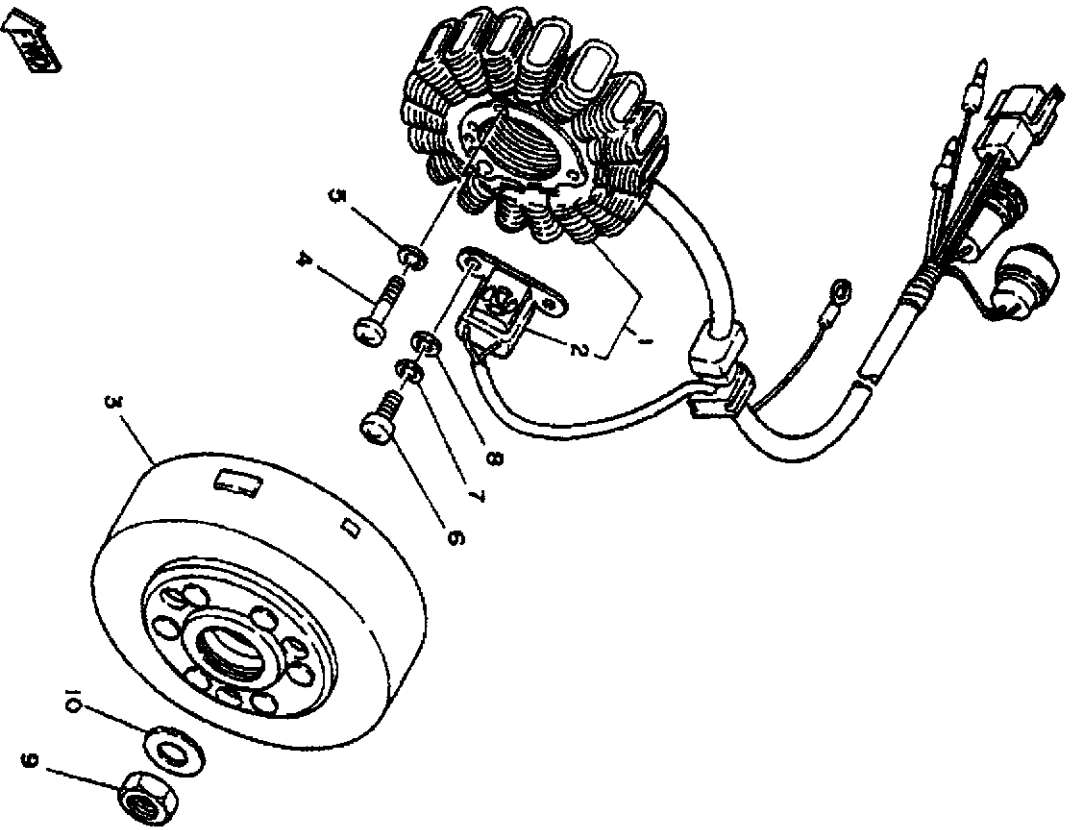

2YK010-8360

Ref.-Nr.	Teile-nr.	Beschreibung
01	2YK-85510-00-00	Stator Kompl.
02	2YK-85580-50-00	• Impulsspule
03	2YK-85550-00-00	Rotor Kompl.
04	92501-06025-00	Zylinderkopfschraube
05	92990-06100-00	Federscheibe
06	98501-05016-00	Zylinderkopfschraube
07	92901-05100-00	Federscheibe
08	92901-05800-00	Scheibe
09	90179-12323-00	Mutter
10	90201-124E4-00	Unterlegscheibe