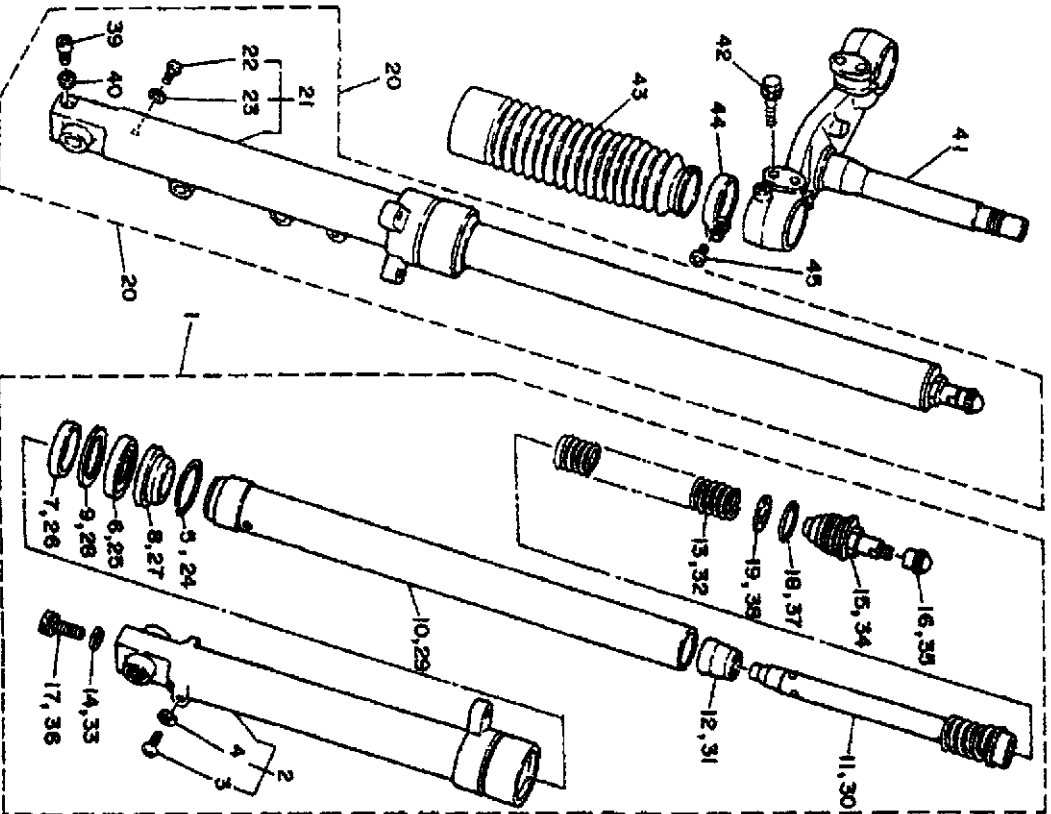

ZYK132-8290

Ref.-Nr.	Teile-nr.	Beschreibung
51	92990-06100-00	Federscheibe

ZYK010-8230

Ref.-Nr.	Teil-nr.	Beschreibung
01	ZYK-28575-00-00	Halter, Bremsschlauch
02	92506-06010-00	Zylinderkopfschraube
03	ZYK-23317-00-00	Kabelhalter
04	93332-00008-00	Lager
05	95303-16010-00	Mutter
06	122-23411-00-00	Kugellaufring 1
07	122-23411-00-00	Kugellaufring 1
08	10V-23416-01-00	Deckel, Kugellaufring 2
09	90179-25033-00	Mutter
10	ZYK-23435-00-00	Lenkerkrone
11	90105-14102-00	Schraube, Mit Scheibe
12	91316-08035-00	Schraube
13	91316-08030-00	Schraube
14	447-23441-00-98	Lenkerhalter, Oben
15	12R-23469-00-00	Klemme, Schraube