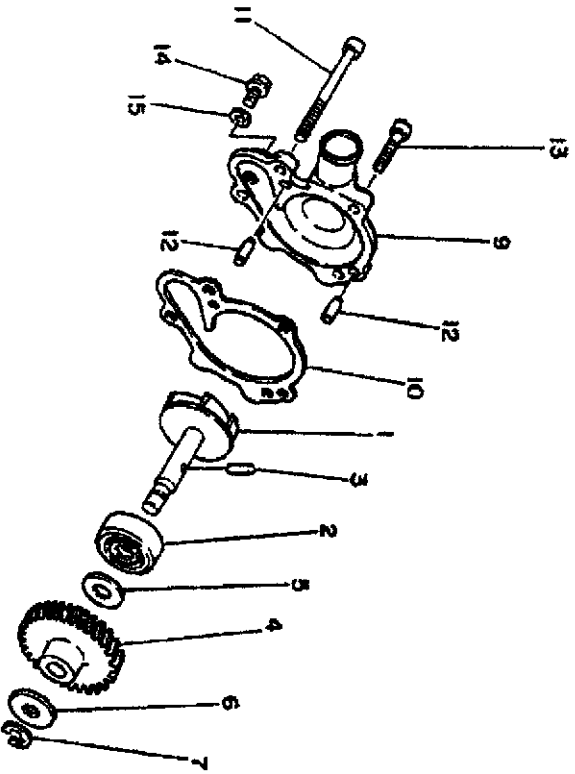

Ref.-Nr.	Teile-nr.	Beschreibung
01	1KT-12450-00-00	Flugelradwelle
02	93103-10147-00	Wellendichtung
03	93603-22028-00	Passstift
04	4L0-12459-00-00	Zahnrad, Flugelradwelle
05	90201-08759-00	Unterlegscheibe
06	90201-08784-00	Unterlegscheibe
07	99009-06600-00	Sprengring
08	1KT-12436-00-00	Zahnrad, Antrieb
09	2YK-12422-00-00	Deckel, Gehäuse
10	1KT-12428-00-00	Dichtung, Gehäusedeckel 2
11	91311-06085-00	Schraube
12	93604-10011-00	Passstift
13	91311-06025-00	Schraube
14	90105-08163-00	Schraube, Mit Scheibe
15	90430-08198-00	Dichtung

1KT010-6030