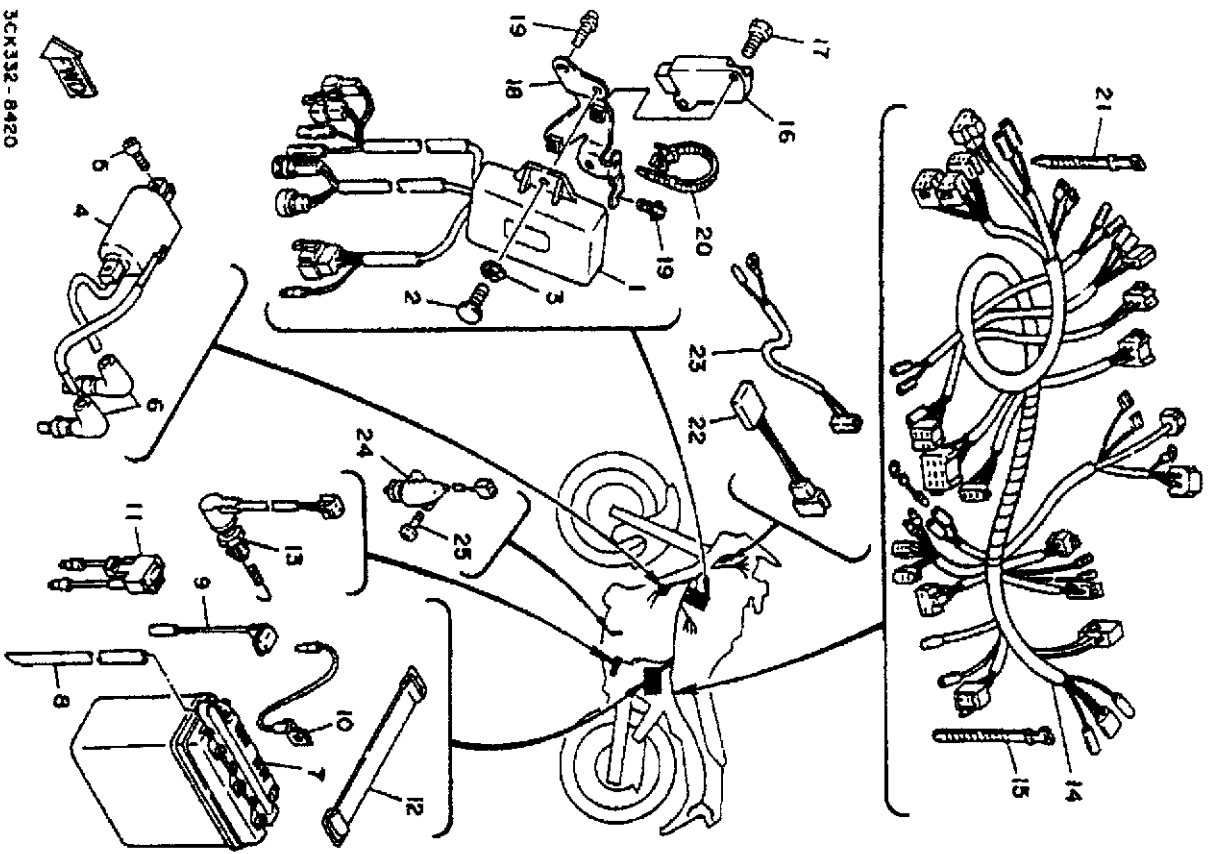

3CK332-8420

Ref.-Nr.	Teil-nr.	Beschreibung
01	2YK-85540-00-00	Cdi-einheit
02	97011-06020-00	Schraube
03	92901-06700-00	Scheibe
04	2YK-82310-00-00	Zundspule Kompl.
05	91311-06020-00	Schraube
06	2TY-82370-00-00	Kerzenstecker Kompl.
07	43F-82110-60-00	Batterie Kompl. (gm4a-3b)
08	90445-08171-00	Schlauch
09	1M1-82115-00-00	Positives Kabel
10	2J2-82116-00-00	Negatives Kabel
11	51Y-82180-00-00	Leitungsschalter-einh
12	43G-14455-00-00	Band
13	2TK-82530-00-00	Stoppeschalter Kompl.
14	3CK-82590-00-00	Kabelbaum Kompl.
15	437-83936-10-00	Band, Schalterkabel
16	47X-81960-A1-00	Gleichrichter & Spannungsr.
17	91312-06012-00	Schraube
18	2YK-21274-00-00	Konsole, Cdi-einheit
19	95801-06010-00	Flanschschraube
20	90464-12038-00	Schelle
21	437-83936-00-00	Band, Schalterkabel
22	4LE-81960-M0-00	Gleichrichter 2
23	2YK-82509-00-00	Leitungsdraht-untergruppe
24	3A3-82566-00-00	Schalter, Seitenstander
25	98806-05015-00	Linse