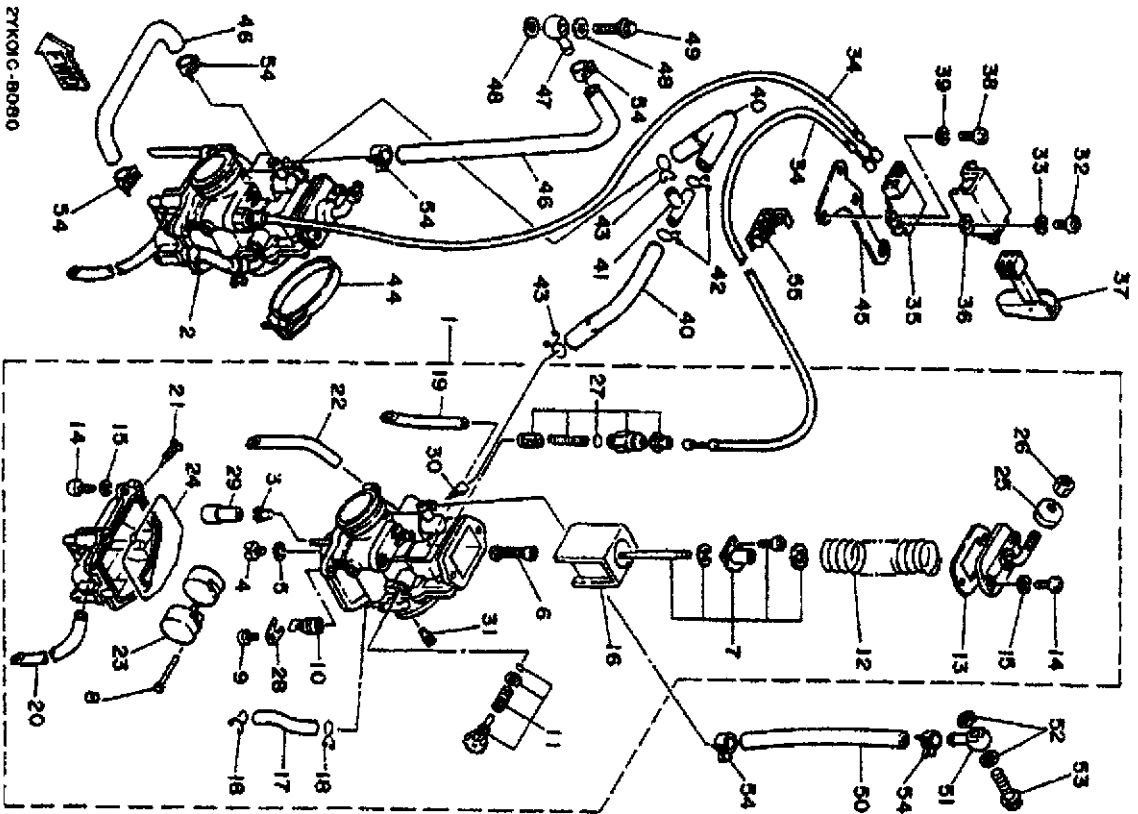

Ref.-Nr.	Teil-nr.	Beschreibung
51	90405-08037-00	Verschraubung
52	90430-06166-00	Dichtung
53	90401-06115-00	Hohlschraube
54	90467-10036-00	Klemme
55	90464-05122-00	Schelle