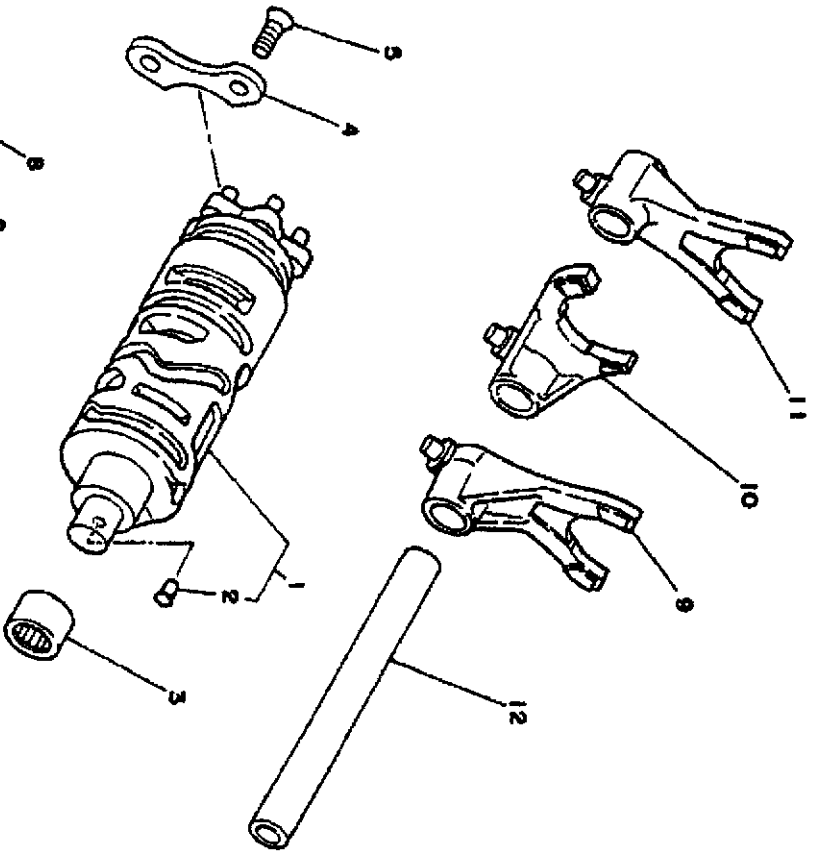

2YK010-8120

KUPPLUNG

Ref.-Nr. Teile-nr.

Beschreibung

01	1KT-16111-00-00	Zahnrad, Primärtrieb (22z)
02	90282-07019-00	Passfeder
03	90560-25259-00	Abstandhalter
04	90208-16019-00	Tellerfeder
05	90170-16182-00	Mutter
06	1KT-16150-02-00	Primärtriebssrad Kompl.
07	1KT-16371-00-00	Kupplungsnahe
08	1KT-16321-00-00	Reibscheibe
09	1KT-16324-00-00	Kupplungsscheibe 1
10	1KT-16351-00-00	Druckplatte 1
11	4H7-16356-00-00	Schubstange 1
12	93340-21505-00	Lager
13	90201-150H2-00	Unterteigschibe
14	90501-23630-00	Druckfeder
15	90159-05011-00	Schraube, Mit Scheibe
16	47X-16164-00-00	Druckplatte 2
17	360-16154-00-00	Druckplatte 1
18	90215-20251-00	Sicherungsscheibe
19	90170-20195-00	Mutter
20	1KT-16382-00-00	Welle, Schubhebel
21	1KT-16363-00-00	Platte, Hebelhalter
22	97021-06010-00	Schraube
23	90201-12M34-00	Unterteigschibe
24	93102-12224-00	Walledichtung
25	90508-14709-00	Zugfeder
26	4G0-16340-01-00	Schubhebeleinheit

Ref.-Nr.	Beschreibung
01	Hauptwelle (13z)
02	Lager (83546sh2c3)
03	Sprengring
04	Zahnrad, 2. Ritzel (16z)
05	Zahnrad, 3. Ritzel (16z)
06	Zahnrad, 5. Ritzel (26z)
07	Zahnrad, 6. Ritzel (27z)
08	Unterlegscheibe
09	Sprengring
10	Scheibe
11	Unterlegscheibe (1.0d)
12	Sprengring
13	Lager (20ng3315ne)
14	Sprengring 2
15	Platte, Deckel
16	Schraube
17	Antriebswelle (13z)
18	Lager (K20-24x10 S)
19	Sprengring 2
20	Zahnrad, 1. Gang (36z)
21	Lager (K20-24x10 S)
22	Zahnrad, 2. Gang (16z)
23	Zahnrad, 3. Gang (25z/4dogs)
23	Zahnrad, 3. Gang (25z/3dogs)
24	Zahnrad, 4. Gang (26z)
25	Zahnrad, 5. Gang (25z)
26	Zahnrad, 6. Gang (23z/4dogs)
26	Zahnrad, 6. Gang (23z/3dogs)
27	Scheibe
27	Sprengring
29	Unterlegscheibe (1.0d)
30	Unterlegscheibe (0.5d)
31	Unterlegscheibe
32	Lager (83b247sh2c3)
33	Sprengring
34	Hülse
35	Wellendichtung
36	Antriebskettenrad (1K1746140)
37	Sicherungscheibe
38	Mutter
39	O-ring
40	Wellendichtung
41	Sprengring