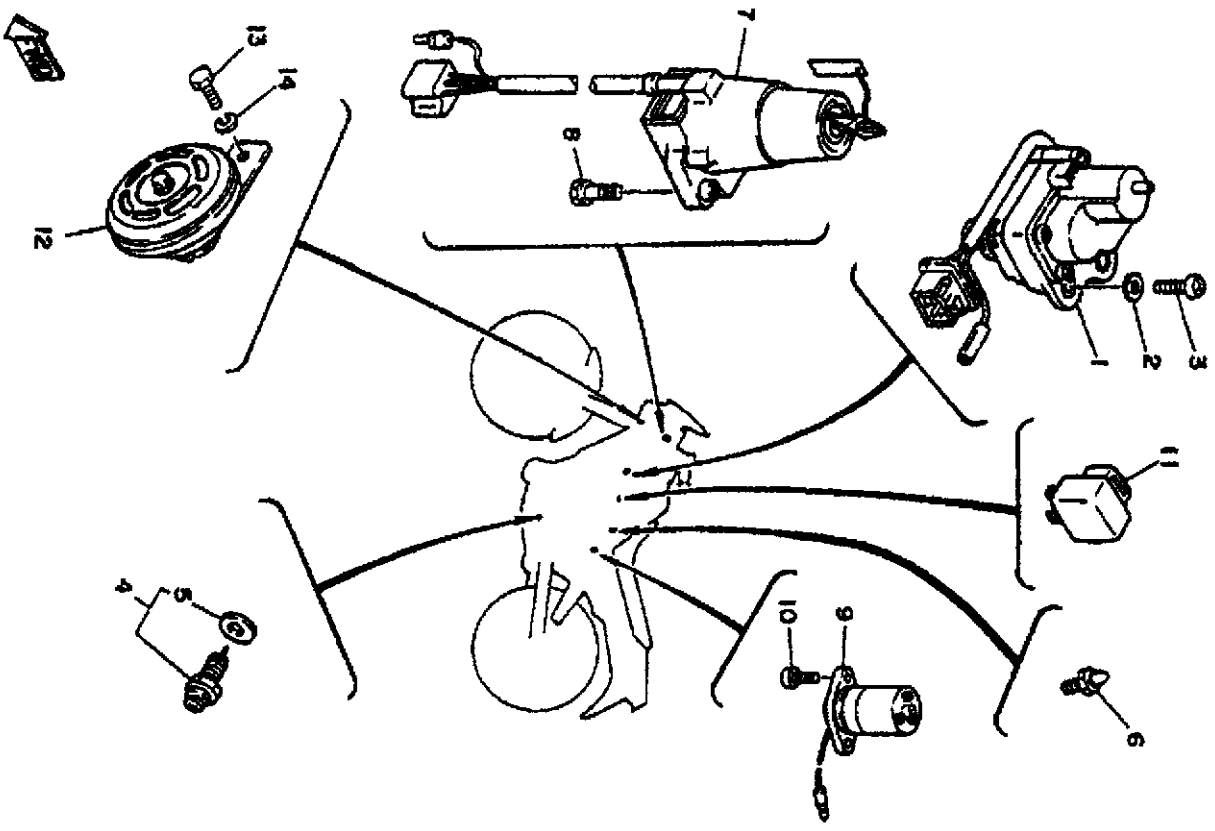

Ref.-Nr.	Teilenummer	Beschreibung
01	2XT-85820-00-00	Servomotor kompl.
02	90201-06067-00	Unterlegscheibe
03	92501-06025-00	Zylinderkopfschraube
04	341-82540-01-00	Leertauschalter kompl.
05	341-82543-00-00	. Dichtung
06	2YK-83691-00-00	Thermo-einheit
07	3CK-82501-00-00	Hauptschalter-lenkerschloss
08	97522-06216-00	Schraube, Mit Scheibe
09	5G9-85720-00-00	Ortstandanzeiger
10	91311-06016-00	Schraube
11	4K0-83360-40-00	Blinkerrelais kompl.
12	33M-83371-20-00	Signalhorn
13	97001-06012-00	Schraube
14	92990-06100-00	Federscheibe

30K332-0430